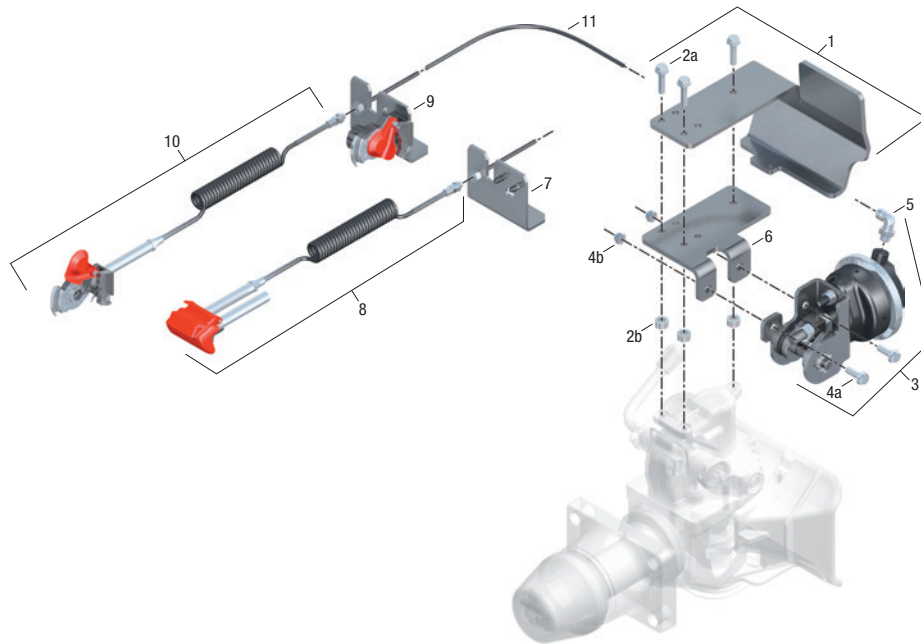

Pneumatische Fernbedienung – öffnen (RC-PL) Pneumatic remote control – opening (RC-PL)

Remote Control – Pneumatic Light

ROE		geeignet für • suitable for
ROE71909-P	mit Palm-Stecker with Palm plug	RO500x66, RO510
ROE71909-D	mit Duomatic-Stecker with Duomatic plug	RO500x66, RO510

Ersatzteile • Spare parts

Pos.	Beschreibung	Description	ROE	
01	Anfahrerschutz RC-PL 2.0	Collision protection RC-PL 2.0	ROE15771	1
02	Befestigungssatz RC-PL-2.0 RO50E	Mounting set RC-PL-2.0 RO50E	ROE71917	1
03	Membranzylinder RC-PL 2.0 kpl.	Diaphragm cylinder RC-PL 2.0 cpl.	ROE71910	1
04	Schraubensatz	Screw set	ROE30533	1
05	Winkelverschraubung 90° M16x1.5 zu D6	Elbow fitting 90° M16x1.5 to D6	ROE90508	1
06	Halterblech	Retaining plate	ROE15772	1
07	Halter Duomatic	Holder – Duomatic	ROE71912	1
08	Schnellkupplung Duomatic	Quick coupling Duomatic	ROE71914	1
09	Halter Palm	Holder Palm	ROE71911	1
10	Schnellkupplung Palm	Quick coupling Palm	ROE71913	1
11	Kunststoffschlauch 6x1x2m	Plastic hose 6x1x2m	ROE25498	1