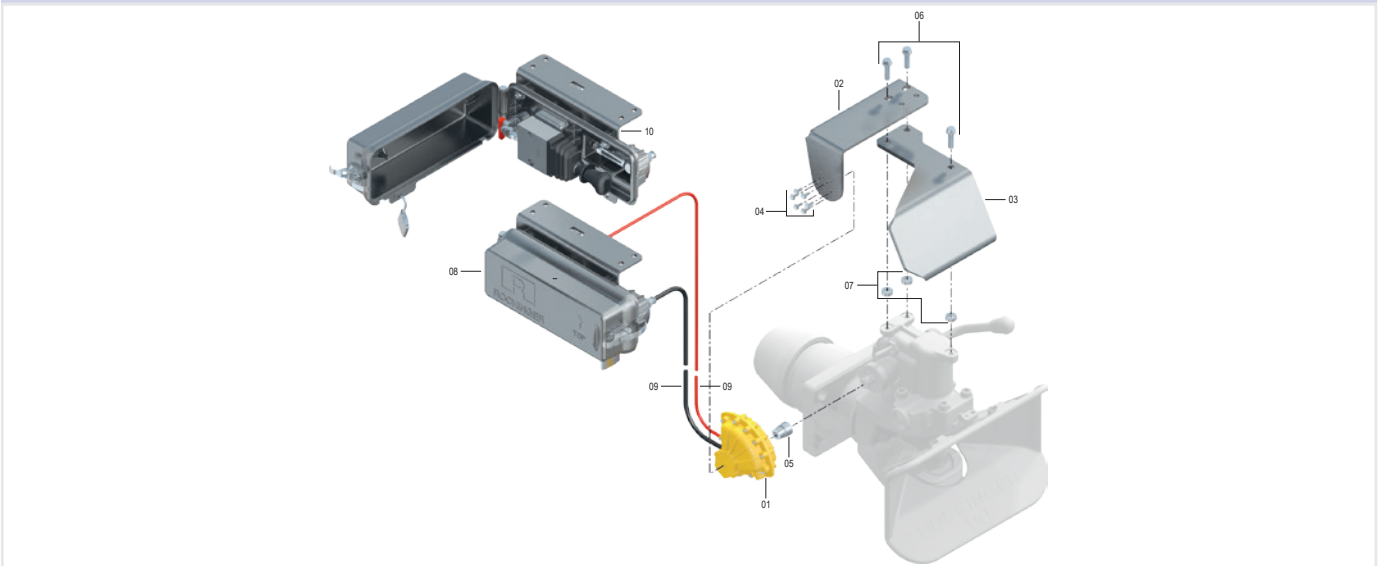

Pneumatische Fernbedienung – öffnen und schließen (RC-PC) Pneumatic remote control – opening and closing (RC-PC)

Remote Control – Pneumatic Comfort

ROE	geeignet für • suitable for
ROE71972	RO50E (RO510)
ROE71973	RO57 (RO570), RO57 flex (RO576)
ROE71974	RO50 (RO500x66xxx)
ROE71975	RO50BNA (RO590)
ROE71976	RO40E (RO410), RO40CH (RO413)
ROE71461	RO400, RO430

Ersatzteile • Spare parts

Pos.	Beschreibung	Description	geeignet für • suitable for	ROE	
01	Schwenkantrieb	Part-turn actuator	RO400/410/413/430/510/590	ROE71653	1
01	Schwenkantrieb	Part-turn actuator	RO50/57/57flex	ROE71264	1
02	Halter für Schwenkantrieb	Support for actuator	RO400/410/413/430/510	ROE15746	1
02	Halter für Schwenkantrieb	Support for actuator	RO50	ROE15747	1
02	Halter für Schwenkantrieb	Support for actuator	RO57/57flex	ROE71254	1
02	Halter für Schwenkantrieb	Support for actuator	RO590	ROE15750	1
03	Anfahrerschutz inkl. 04	Deflector plate incl. 04	RO400/430	ROE15727	1
03	Anfahrerschutz inkl. 04	Deflector plate incl. 04	RO510	ROE15759	1
03	Anfahrerschutz inkl. Schraubensatz inkl. 04	Deflector plate incl. screws incl. 04	RO590	ROE15749	1
04	Schraubensatz	Screw set		ROE30479	1
05	Steckkupplung Schwenkantrieb	Adaptor for actuator	RO400/410/413/430/510/590	ROE65770	1
05	Steckkupplung Schwenkantrieb	Adaptor for actuator	RO50/57/57flex	ROE65726	1
06	Schraubensatz für Anfahrerschutz	Screw set for deflector plate	RO400/430	ROE30475	1
06	Schraubensatz für Anfahrerschutz	Screw set for deflector plate	RO50/50E	ROE30426	1
06	Schraubensatz für Anfahrerschutz	Screw set for deflector plate	RO57/57flex	ROE71254	1
06	Schraubensatz für Anfahrerschutz	Screw set for deflector plate	RO590	ROE30476	1
07	Distanzbuchsen	Distance bushes	RO400/430	ROE53672	1
07	Distanzbuchsen	Distance bushes	RO410/413	ROE53671	1
07	Distanzbuchsen	Distance bushes	RO590/50/510	ROE53674	1
08	Steuerungseinheit pneum.	Control unit pneu.	RO400/410/413/430/510/590	ROE71970	1
08	Steuerungseinheit pneum	Control unit pneu.	RO560x66xxx/570/576	ROE71971	1
09	Schlauchsatz für pneum. Fernbedienung	Air hose kit for pneum. remote operation		ROE25514	1
10	Deckel + Verschluss	Cover + Closure		ROE76016	1