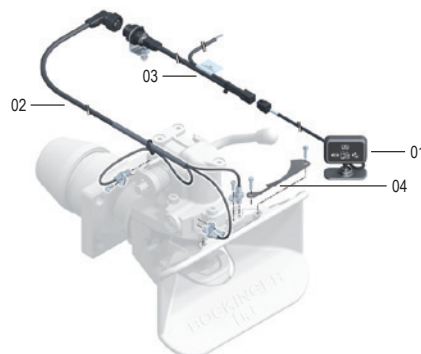

Elektronische Fernanzeige (2-Sensor), Anzeige Kabine (RI-E) Electronical status indicator (2-sensor), display in-cab (RI-E)

Remote Indicator – Electronic

ROE	geeignet für • suitable for
ROE71546	RO400, RO410, RO413, RO430, RO500x66, RO510, RO567, RO590

Ersatzteile • Spare parts

Pos.	Beschreibung	Description	ROE	
01	Display Kabine, 24V	Display cabine, 24V	ROE90405	1
02	2 Sensoren mit Stecker	2-sensors with plug	ROE71543-2	1
03	Verlängerungskabel für RI-E	Extention cable for RI-E	ROE90406	1

Schwenkwinkel-Warnanzeige (50 mm), Anzeige Kabine (RI-ETW) Drawbar turn angle warning system (50 mm), display in-cab (RI-ETW)

Remote Indicator – Electronic Turnangle Warning

ROE	geeignet für • suitable for
ROE71547	RO500x66, RO510

Ersatzteile • Spare parts

Pos.	Beschreibung	Description	ROE	
01	Display Kabine, 24V	Display cabine, 24V	ROE90405	1
02	3 Sensoren mit Stecker	3-sensors with plug	ROE71543-2	1
03	Verlängerungskabel für RI-E	Extention cable for RI-E	ROE90406	1
04	Geberscheibe komplett	Transmitter disk compl.	ROE65769	1