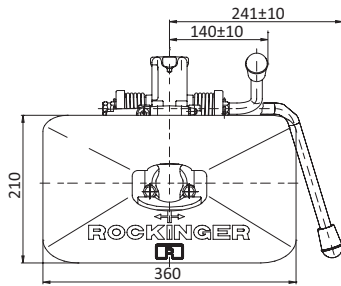

RO430

DE **Komfort-Anhängerkupplung**, spielfrei, gefedert und gedämpft

EN **Comfort towing hitch**, slack-free, with buffers, dampened

a = 40 mm
DIN 74054/ECE R55 Kl. S

	a (mm)	b (mm)	c (mm)	d (mm)	e (mm)	f (mm)	K (mm)	K (mm)
RO430x45xxx	140	80	180	120	17	84	11-28	max. 28
RO430x50xxx	160	100	200	140	21	94	11-28	max. 28

Technische Daten • Technical data

(mm)	D (kN)	Dc (kN)	S (kg)	V (kN)	(kg)	ECE	RC-PCC	ROE	
RO430A45002	140 x 80	100	91,5	1000	36	51	E1 55R-01 0406	–	ROE70251
RO430B45002	140 x 80	100	91,5	1000	36	51	E1 55R-01 0406	–	ROE70251
RO430A45542	140 x 80	100	91,5	1000	36	59	E1 55R-01 0406	✓	ROE70251
RO430A50002	160 x 100	130	91,5	1000	36	52	E1 55R-01 0405	–	ROE70252
RO430B50002	160 x 100	130	91,5	1000	36	52	E1 55R-01 0405	–	ROE70252
RO430A50542	160 x 100	130	91,5	1000	36	59	E1 55R-01 0405	✓	ROE70252

Aufrüstsätze • Upgrade kits

Beschreibung • Description	Description	ROE
RC-MS Mechanische Fernbedienung	RC-MS Mechanical remote control	ROE71676
RC-PC Pneumatische Fernbedienung – öffnen und schließen	RC-PC Pneumatic remote operation – opening and closing	ROE71461
RC-PCC Elektropneumatische Fernbedienung – Kabine	RC-PCC Electropneumatic remote operation – Cabin	ROE70844C
RI-BR Elektrische Fernanzeige, Anzeige Heck	RI-BR In-cab status indicator, display at the rear	ROE71701
RI-BC Elektrische Fernanzeige, Anzeige Kabine	RI-BC In-cab status indicator, display in the cab	ROE71654
RI-E Elektronische Fernanzeige, Anzeige Kabine (zwei Sensoren)	RI-E Electronically in-cab status indicator, display in the cab (2-sensor)	ROE71546
LubeTronic AK1	LubeTronic AK1	ROE71624-1