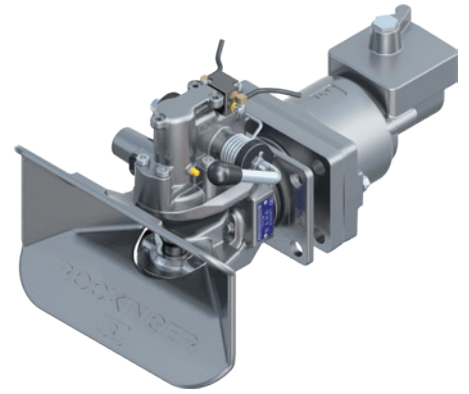

RO430

DE **Komfort-Anhängerkupplung**, spielfrei, gefedert und gedämpft

EN **Comfort towing hitch**, slack-free, with buffers, dampened

a = 40 mm
DIN 74054/ECE R55 Kl. S

	a (mm)	b (mm)	c (mm)	d (mm)	e (mm)	f (mm)	K (mm)	K (mm)
RO430x45xxx	140	80	180	120	17	84	11-28	max. 28
RO430x50xxx	160	100	200	140	21	94	11-28	max. 28

Technische Daten • Technical data

(mm)	D (kN)	Dc (kN)	S (kg)	V (kN)	(kg)	ECE	RC-PCC	ROE	
RO430A45002	140 x 80	100	91,5	1000	36	51	E1 55R-01 0406	–	ROE70251
RO430B45002	140 x 80	100	91,5	1000	36	51	E1 55R-01 0406	–	ROE70251
RO430A45542	140 x 80	100	91,5	1000	36	59	E1 55R-01 0406	✓	ROE70251
RO430A50002	160 x 100	130	91,5	1000	36	52	E1 55R-01 0405	–	ROE70252
RO430B50002	160 x 100	130	91,5	1000	36	52	E1 55R-01 0405	–	ROE70252
RO430A50542	160 x 100	130	91,5	1000	36	59	E1 55R-01 0405	✓	ROE70252

Aufrüstsätze • Upgrade kits

Beschreibung • Description	Description	ROE
RC-MS Mechanische Fernbedienung	RC-MS Mechanical remote control	ROE71676
RC-PC Pneumatische Fernbedienung – öffnen und schließen	RC-PC Pneumatic remote operation – opening and closing	ROE71461
RC-PCC Elektropneumatische Fernbedienung – Kabine	RC-PCC Electropneumatic remote operation – Cabin	ROE70844C
RI-BR Elektrische Fernanzeige, Anzeige Heck	RI-BR In-cab status indicator, display at the rear	ROE71701
RI-BC Elektrische Fernanzeige, Anzeige Kabine	RI-BC In-cab status indicator, display in the cab	ROE71654
RI-E Elektronische Fernanzeige, Anzeige Kabine (zwei Sensoren)	RI-E Electronically in-cab status indicator, display in the cab (2-sensor)	ROE71546
LubeTronic AK1	LubeTronic AK1	ROE71624-1