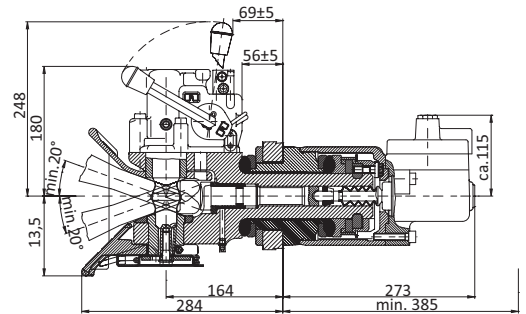

RO430

DE **Komfort-Anhängerkupplung**, spielfrei, gefedert und gedämpft

EN **Comfort towing hitch**, slack-free, with buffers, dampened

a = 40 mm
DIN 74054/ECE R55 Kl. S

	a (mm)	b (mm)	c (mm)	d (mm)	e (mm)	f (mm)	K (mm)	K (mm)
RO430x45xxx	140	80	180	120	17	84	11-28	max. 28
RO430x50xxx	160	100	200	140	21	94	11-28	max. 28

Technische Daten • Technical data

(mm)	D (kN)	Dc (kN)	S (kg)	V (kN)	(kg)	ECE	RC-PCC	ROE	
RO430A45002	140 x 80	100	91,5	1000	36	51	E1 55R-01 0406	–	ROE70251
RO430B45002	140 x 80	100	91,5	1000	36	51	E1 55R-01 0406	–	ROE70251
RO430A45542	140 x 80	100	91,5	1000	36	59	E1 55R-01 0406	✓	ROE70251
RO430A50002	160 x 100	130	91,5	1000	36	52	E1 55R-01 0405	–	ROE70252
RO430B50002	160 x 100	130	91,5	1000	36	52	E1 55R-01 0405	–	ROE70252
RO430A50542	160 x 100	130	91,5	1000	36	59	E1 55R-01 0405	✓	ROE70252

Pos.	Beschreibung • Description	verwendbar für • suitable for	ROE	🛒
10	Schraubensatz • Bolt set	RO430xxxxx2	ROE30486	1
11	Reparatursatz Lagerung Repair set bearing		ROE25475	1
12	Federkappen Satz Spring cap set		ROE44159	1
13	Druckstange • Pressure bar		ROE70938	1
14	Hydraulikeinheit Hydraulic unit	RO430xxxxx0 (VOSS)	ROE70939	1
14	Hydraulikeinheit Hydraulic unit	RO430xxxxx1, RO430xxxxx2 (Schäfer)	ROE71611	1
15	Pneumatikanschlusssatz Pneumatic connection kit	RO430xxxxx0 (VOSS)	ROE70981	1
15	Pneumatikanschlusssatz Pneumatic connection kit	RO430xxxxx1, RO430xxxxx2 (Schäfer)	ROE71380	1
16	Luftventil • Pneumatic valve	RO430xxxxx0 (VOSS)	ROE90291	1
16	Luftventil • Pneumatic valve	RO430xxxxx1, RO430xxxxx2 (Schäfer)	ROE71610	1
17	Befestigungssatz Fastening set		ROE59277	1
18	Schraubensatz • Bolt set		ROE30365	1
19	Schraubensatz Bolt set hydraulic unit		ROE30364	1
20	Obere Buchse • Upper bush		ROE53520	1
21	Druckscheibe • Thrust washer		ROE45133	1
22	Stützplatte 160x100x10 Support plate 160x100x10		ROE59169	1
23	Abdeckung • Cover	RO430xxxxx2	ROE25558	2