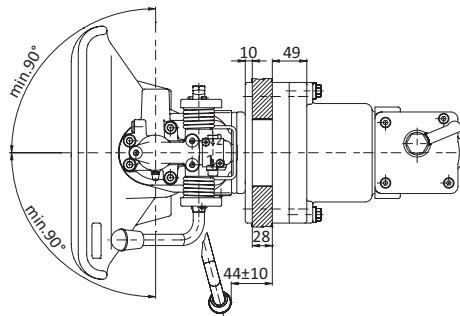

RO430

DE **Komfort-Anhängerkupplung**, spielfrei, gefedert und gedämpft

EN **Comfort towing hitch**, slack-free, with buffers, dampened

a = 40 mm
DIN 74054/ECE R55 Kl. S

	a (mm)	b (mm)	c (mm)	d (mm)	e (mm)	f (mm)	K (mm)	K (mm)
RO430x45xxx	140	80	180	120	17	84	11-28	max. 28
RO430x50xxx	160	100	200	140	21	94	11-28	max. 28

Technische Daten • Technical data

(mm)	D (kN)	Dc (kN)	S (kg)	V (kN)	(kg)	ECE	RC-PCC	ROE	
RO430A45002	140 x 80	100	91,5	1000	36	51	E1 55R-01 0406	–	ROE70251
RO430B45002	140 x 80	100	91,5	1000	36	51	E1 55R-01 0406	–	ROE70251
RO430A45542	140 x 80	100	91,5	1000	36	59	E1 55R-01 0406	✓	ROE70251
RO430A50002	160 x 100	130	91,5	1000	36	52	E1 55R-01 0405	–	ROE70252
RO430B50002	160 x 100	130	91,5	1000	36	52	E1 55R-01 0405	–	ROE70252
RO430A50542	160 x 100	130	91,5	1000	36	59	E1 55R-01 0405	✓	ROE70252