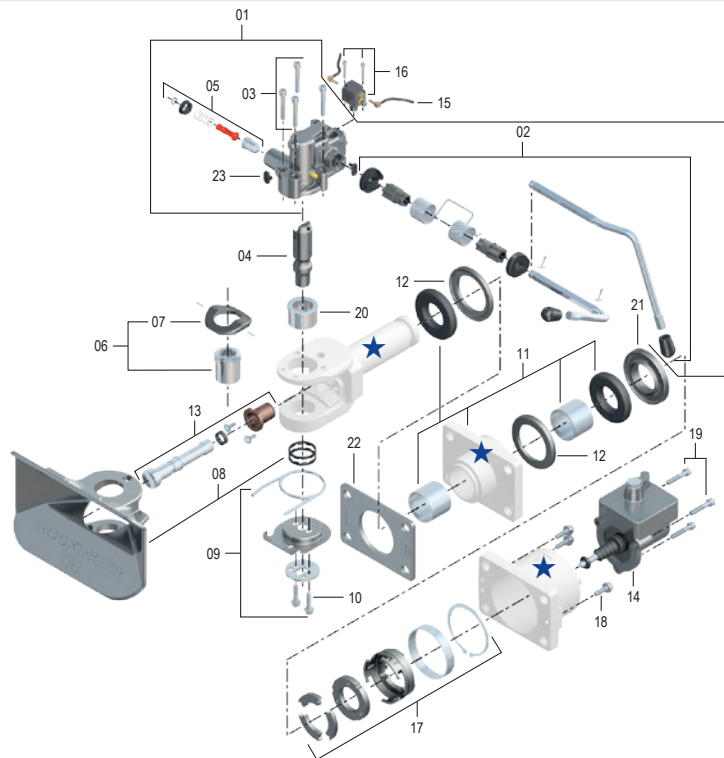

RO430

Ersatzteile • Spare parts

★ kein Ersatzteil
no spare part

Pos.	Beschreibung • Description	verwendbar für • suitable for	ROE	🛒
01	Automatikeinheit A Automatic unit A	RO430Axxxx0, RO430Axxxx1	ROE70937	1
01	Automatikeinheit A Automatic unit A	RO430Axxxx2	ROE71449A	1
01	Automatikeinheit B Automatic unit B	RO430Bxxxx2	ROE71449B	1
02	Handhebel A • Hand lever A	RO430Axxxx0, RO430Axxxx1	ROE50244	1
02	Handhebel B • Hand lever B	RO430Bxxxx0, RO430Bxxxx1	ROE70735	1
02	Handhebel A • Hand lever A	RO430Axxxx2	ROE71795A	1
02	Handhebel B • Hand lever B	RO430Bxxxx2	ROE71795B	1
02	Handhebel D • Hand lever D	RO430Dxxxx2	ROE71795D	1
03	Schraubensatz • Bolt set		ROE30361	1
04	Kupplungsbolzen • Coupling pin		ROE47099	1
05	Sicherung • Safety pin	RO430xxxxx0, RO430xxxxx1	ROE70925	1
05	Sicherung • Safety pin	RO430xxxxx2	ROE71491	1
06	Untere Buchse (mit Auflagering) Lower bush (with support ring)	RO430xxxxx0, RO430xxxxx1	ROE53519	1
06	Untere Buchse (mit Auflagering) Lower bush (with support ring)	RO430xxxxx2	ROE71718	1
07	Auflagering (Bronze) Support ring (bronze)		ROE59278	1
08	Fangmaul • Funnel		ROE46109	1
09	Omegafeder • Omega spring	RO430xxxxx0, RO430xxxxx1	ROE55256	1
09	Fangmaulrückstellung Funnel resetting	RO430xxxxx2	ROE71331	1
10	Schraubensatz • Bolt set	RO430xxxxx0, RO430xxxxx1	ROE30362	1

Pos.	Beschreibung • Description	verwendbar für • suitable for	ROE	🛒
10	Schraubensatz • Bolt set	RO430xxxxx2	ROE30486	1
11	Reparatursatz Lagerung Repair set bearing		ROE25475	1
12	Federkappen Satz Spring cap set		ROE44159	1
13	Druckstange • Pressure bar		ROE70938	1
14	Hydraulikeinheit Hydraulic unit	RO430xxxxx0 (VOSS)	ROE70939	1
14	Hydraulikeinheit Hydraulic unit	RO430xxxxx1, RO430xxxxx2 (Schäfer)	ROE71611	1
15	Pneumatikanschlusssatz Pneumatic connection kit	RO430xxxxx0 (VOSS)	ROE70981	1
15	Pneumatikanschlusssatz Pneumatic connection kit	RO430xxxxx1, RO430xxxxx2 (Schäfer)	ROE71380	1
16	Luftventil • Pneumatic valve	RO430xxxxx0 (VOSS)	ROE90291	1
16	Luftventil • Pneumatic valve	RO430xxxxx1, RO430xxxxx2 (Schäfer)	ROE71610	1
17	Befestigungssatz Fastening set		ROE59277	1
18	Schraubensatz • Bolt set		ROE30365	1
19	Schraubensatz Bolt set hydraulic unit		ROE30364	1
20	Obere Buchse • Upper bush		ROE53520	1
21	Druckscheibe • Thrust washer		ROE45133	1
22	Stützplatte 160x100x10 Support plate 160x100x10		ROE59169	1
23	Abdeckung • Cover	RO430xxxxx2	ROE25558	2

Reparatursatz • Repair kit

Pos.	verwendbar für • suitable for	ROE	🛒
04, 05, 06, 09, 20	RO430xxxxx2	ROE71728	1
04, 05, 06, 09, 20	RO430xxxxx0, RO430xxxxx1	ROE71124	1