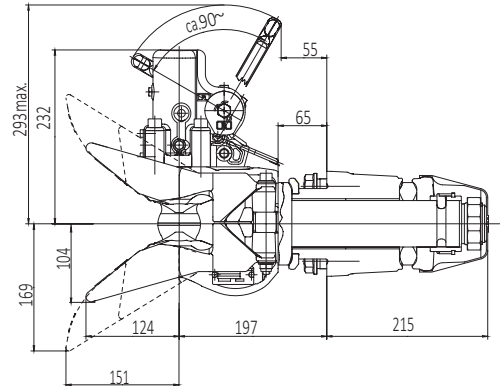

RO570 (Typ RO57)

DE Standardanhängerkupplung (für Skandinavien)

EN Standard towing hitch (for Scandinavia)

a = 57,5 mm
Schwedische Norm • Swedish standard

	a (mm)	b (mm)	c (mm)	d (mm)	e (mm)	f (mm)	K (mm)	K (mm)
RO570	160	100	200	140	21	94	13-28	max. 28

Technische Daten • Technical data

	(mm)	D (kN)	Dc (kN)	S (kg)	V (kN)	Av (t)	(kg)	ECE	RI-BC	RC-PC		a	b	ROE
RO570C61000	160 x 100	300	145	1000	95	18	69	E1 55R-01 1361	-	-	✓	-	-	inkl. • incl.
RO570D61000	160 x 100	300	145	1000	95	18	69	E1 55R-01 1361	-	-	✓	-	-	inkl. • incl.
RO570C61200	160 x 100	300	145	1000	95	18	69	E1 55R-01 1361	✓	-	✓	-	-	inkl. • incl.
RO570C61620	160 x 100	300	145	1000	95	18	75	E1 55R-01 1361	✓	✓	✓	-	-	inkl. • incl.
RO570C61630	160 x 100	300	145	1000	95	18	66	E1 55R-01 1361	✓	✓	-	-	-	inkl. • incl.
RO570C61510	160 x 100	300	145	1000	95	18	60	E1 55R-01 1361	-	-	-	-	-	inkl. • incl.
RO570C61540	160 x 100	300	145	1000	95	18	63	E1 55R-01 1361	-	-	-	-	a	inkl. • incl.
RO570C61640	160 x 100	300	145	1000	95	18	69	E1 55R-01 1361	✓	✓	-	-	a	inkl. • incl.
RO570C61650	160 x 100	300	145	1000	95	18	75	E1 55R-01 1361	✓	✓	-	-	a, b	inkl. • incl.