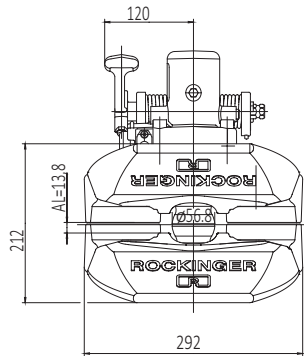

RO570 (Typ RO57)

DE Standardanhängerkupplung (für Skandinavien)

EN Standard towing hitch (for Scandinavia)

a = 57,5 mm
Schwedische Norm • Swedish standard

	a (mm)	b (mm)	c (mm)	d (mm)	e (mm)	f (mm)	K (mm)	K (mm)
RO570	160	100	200	140	21	94	13-28	max. 28

Technische Daten • Technical data

	(mm)	D (kN)	Dc (kN)	S (kg)	V (kN)	Av (t)	(kg)	ECE	RI-BC	RC-PC		a	b	ROE
RO570C61000	160 x 100	300	145	1000	95	18	69	E1 55R-01 1361	-	-	✓	-	-	inkl. • incl.
RO570D61000	160 x 100	300	145	1000	95	18	69	E1 55R-01 1361	-	-	✓	-	-	inkl. • incl.
RO570C61200	160 x 100	300	145	1000	95	18	69	E1 55R-01 1361	✓	-	✓	-	-	inkl. • incl.
RO570C61620	160 x 100	300	145	1000	95	18	75	E1 55R-01 1361	✓	✓	✓	-	-	inkl. • incl.
RO570C61630	160 x 100	300	145	1000	95	18	66	E1 55R-01 1361	✓	✓	-	-	-	inkl. • incl.
RO570C61510	160 x 100	300	145	1000	95	18	60	E1 55R-01 1361	-	-	-	-	-	inkl. • incl.
RO570C61540	160 x 100	300	145	1000	95	18	63	E1 55R-01 1361	-	-	-	-	a	inkl. • incl.
RO570C61640	160 x 100	300	145	1000	95	18	69	E1 55R-01 1361	✓	✓	-	-	a	inkl. • incl.
RO570C61650	160 x 100	300	145	1000	95	18	75	E1 55R-01 1361	✓	✓	-	-	a, b	inkl. • incl.