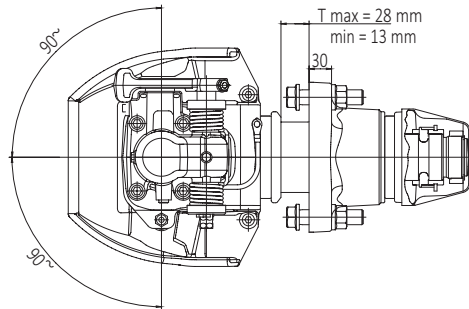

RO570 (Typ RO57)

DE Standardanhängerkupplung (für Skandinavien)

EN Standard towing hitch (for Scandinavia)

a = 57,5 mm
Schwedische Norm • Swedish standard

	a (mm)	b (mm)	c (mm)	d (mm)	e (mm)	f (mm)	K (mm)	K (mm)
RO570	160	100	200	140	21	94	13-28	max. 28

Technische Daten • Technical data

	(mm)	D (kN)	Dc (kN)	S (kg)	V (kN)	Av (t)	(kg)	ECE	RI-BC	RC-PC		a	b	ROE
RO570C61000	160 x 100	300	145	1000	95	18	69	E1 55R-01 1361	-	-	✓	-	-	inkl. • incl.
RO570D61000	160 x 100	300	145	1000	95	18	69	E1 55R-01 1361	-	-	✓	-	-	inkl. • incl.
RO570C61200	160 x 100	300	145	1000	95	18	69	E1 55R-01 1361	✓	-	✓	-	-	inkl. • incl.
RO570C61620	160 x 100	300	145	1000	95	18	75	E1 55R-01 1361	✓	✓	✓	-	-	inkl. • incl.
RO570C61630	160 x 100	300	145	1000	95	18	66	E1 55R-01 1361	✓	✓	-	-	-	inkl. • incl.
RO570C61510	160 x 100	300	145	1000	95	18	60	E1 55R-01 1361	-	-	-	-	-	inkl. • incl.
RO570C61540	160 x 100	300	145	1000	95	18	63	E1 55R-01 1361	-	-	-	-	a	inkl. • incl.
RO570C61640	160 x 100	300	145	1000	95	18	69	E1 55R-01 1361	✓	✓	-	-	a	inkl. • incl.
RO570C61650	160 x 100	300	145	1000	95	18	75	E1 55R-01 1361	✓	✓	-	-	a, b	inkl. • incl.