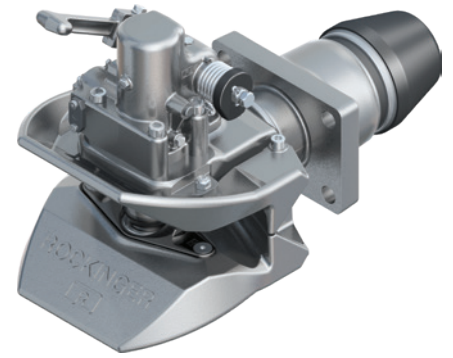

RO570 (Typ RO57)

DE Standardanhängerkupplung (für Skandinavien)

EN Standard towing hitch (for Scandinavia)

a = 57,5 mm
Schwedische Norm • Swedish standard

	a (mm)	b (mm)	c (mm)	d (mm)	e (mm)	f (mm)	K (mm)	K (mm)
RO570	160	100	200	140	21	94	13-28	max. 28

Technische Daten • Technical data

	(mm)	D (kN)	Dc (kN)	S (kg)	V (kN)	Av (t)	(kg)	ECE	RI-BC	RC-PC		a	b	ROE
RO570C61000	160 x 100	300	145	1000	95	18	69	E1 55R-01 1361	-	-	✓	-	-	inkl. • incl.
RO570D61000	160 x 100	300	145	1000	95	18	69	E1 55R-01 1361	-	-	✓	-	-	inkl. • incl.
RO570C61200	160 x 100	300	145	1000	95	18	69	E1 55R-01 1361	✓	-	✓	-	-	inkl. • incl.
RO570C61620	160 x 100	300	145	1000	95	18	75	E1 55R-01 1361	✓	✓	✓	-	-	inkl. • incl.
RO570C61630	160 x 100	300	145	1000	95	18	66	E1 55R-01 1361	✓	✓	-	-	-	inkl. • incl.
RO570C61510	160 x 100	300	145	1000	95	18	60	E1 55R-01 1361	-	-	-	-	-	inkl. • incl.
RO570C61540	160 x 100	300	145	1000	95	18	63	E1 55R-01 1361	-	-	-	-	a	inkl. • incl.
RO570C61640	160 x 100	300	145	1000	95	18	69	E1 55R-01 1361	✓	✓	-	-	a	inkl. • incl.
RO570C61650	160 x 100	300	145	1000	95	18	75	E1 55R-01 1361	✓	✓	-	-	a, b	inkl. • incl.

Aufrüstsätze • Upgrade kits

Beschreibung	Description	ROE
RC-PC Pneumatische Fernbedienung – öffnen und schließen	RC-PC Pneumatic remote operation – opening and closing	ROE71973
RI-BC Elektrische Fernanzeige, Anzeige in der Kabine	RI-BC In-cab status indicator, display in the cab	ROE70936
LubeTronic AK2	LubeTronic AK2	ROE71624-2