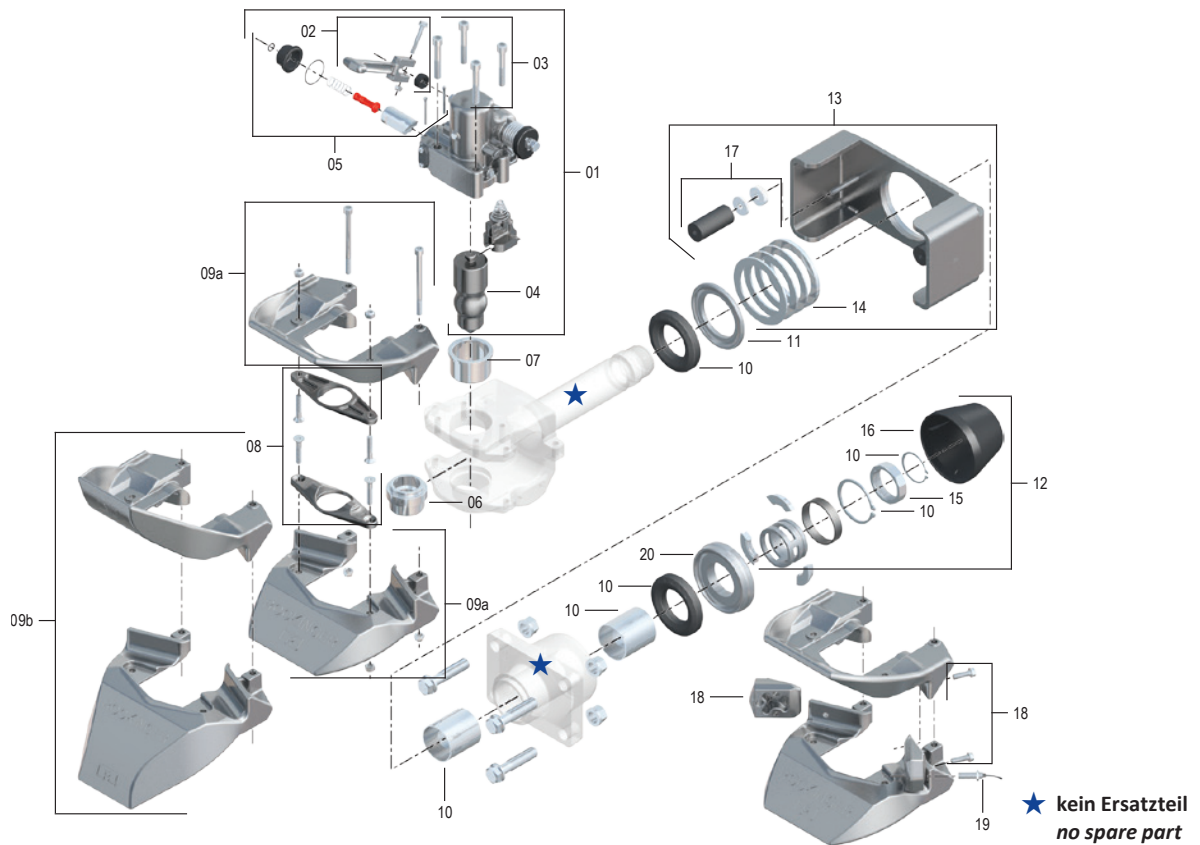

RO570 (Typ RO57)

Ersatzteile • Spare parts

Pos.	Beschreibung	Description	verwendbar für • suitable for	ROE	
01	Automatikeinheit C	Automatic unit C		ROE71192	1
01	Automatikeinheit D	Automatic unit D		ROE71198	1
02	Handhebel B	Hand lever B	RO570x6155C	ROE71644B1	1
02	Handhebel C	Hand lever C		ROE50256	1
02	Handhebel D	Hand lever D		ROE50258	1
03	Schraubensatz	Screw set		ROE30229	1
04	Kupplungsbolzen	Coupling pin		ROE47116	1
05	Sicherung	Safety system		ROE71153	1
06	Untere Buchse	Lower bush		ROE53544	1
07	Obere Buchse	Upper bush		ROE53543	1
08	Auflage-Satz	Support ring		ROE71154	2
09a	Fangmaulhälfte	Funnel part	RO570x6155C	ROE46122N	2
09a	Fangmaulhälfte	Funnel part		ROE71161	2
09b	Fangmaulhälfte lang	Funnel part long		ROE71162	2
10	Reparatursatz Lagerung	Repair set bearing		ROE71155	1
11	Federkappe	Spring cap		ROE44177	1
12	Befestigungssatz	Mounting kit		ROE71156	1
13	Seitenanschlag	Protection stop		ROE71157	1
14	Satz Dist.Ringe	Spacers		ROE71158	1
15	Spannmutter	Clamping nut		ROE56120	1
16	Abschlusskappe DN125	Cap DN125		ROE25347	1
17	Satz Distanzstücke	Spacers		ROE71211	1
18	Keil 65°	Wedge 65°	RO570x6155x	ROE46152	2
19	Grenztaster	Limit switch	RO570x6155x	ROE70983	2
20	Federkappe	Spring cap		ROE44176	1

Reparatursatz • Repair kit

Pos.	ROE	
04, 06, 07, 08	ROE71675	1