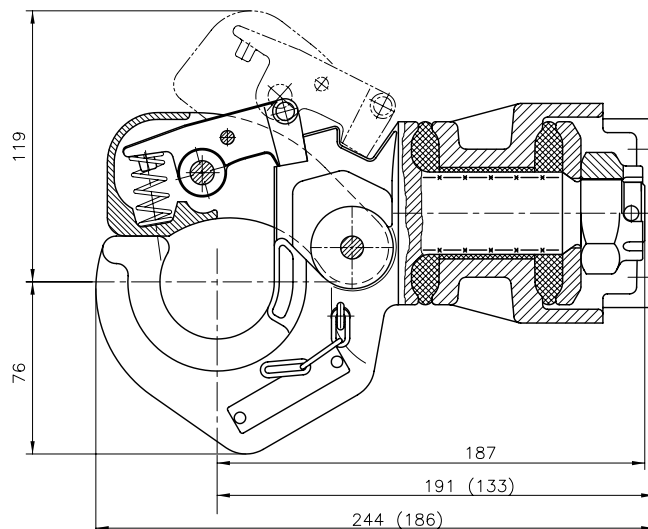

# RO★232 – 76 mm / 40 mm

- DE** Drehbare Hakenkupplung
- EN** Rotatable hook trailer hitch
- FR** Accouplement à crochet tournant
- IT** Gancio a uncino per motrici leggere
- ES** Enganche de gancho para furgonetas

a = 76 mm, VG 74059 NATO  
 a = 40 mm, DIN 74054, 94/20/CE  
 für Zugöse CH  
 for towing eye CH  
 pour anneau de remorquage CH  
 per occhione di traino CH  
 para punta de lanza CH

04/11 (06)

	a (mm)	b (mm)	c (mm)	d (mm)	e (mm)
04	85,0	45,0	112,0	96,0	13,0
11	83,0	56,0	112,0	96,0	10,5
06	101,6	101,6	130,0	130,0	13,0

## Technische Daten • Technical data • Données technique • Dati tecnici • Datos técnicos

									<b>e1</b>
		(mm)	D (kN)	Dc (kN)	S (kg)	V (kN)	C (t)	(kg)	
RO 232A04531	04	85,0 x 45,0	40	22	300	14,2		7,0	
RO 232A04501	04	85,0 x 45,0	31	31	300		3,2	7,0	00-1350
RO 232A06001	06	101,6 x 101,6	40	22	300	14,2		6,7	
RO 232A06001	06	101,6 x 101,6	40	25	300	9,6		6,7	
RO 232A06531	06	101,6 x 101,6	40	22	300	14,2		6,7	
RO 232A11001	11	83,0 x 56,0	35	22	300	14,2		7,2	
RO 232A11531	11	83,0 x 56,0	35	20	250	12,0		7,2	
RO 232A11501	11	83,0 x 56,0	31	31	300		3,2	7,2	00-1353