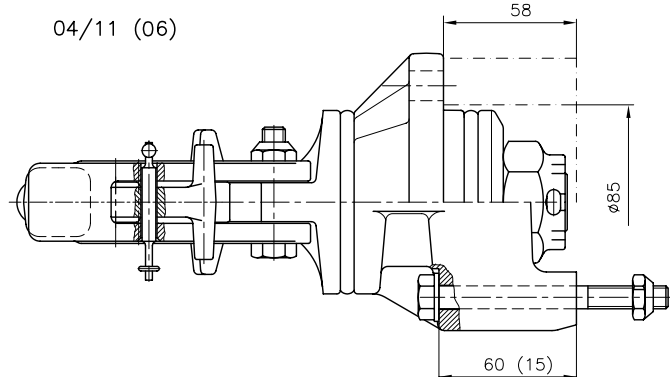

# RO★232 – 76 mm / 40 mm

- DE** Drehbare Hakenkupplung
- EN** Rotatable hook trailer hitch
- FR** Accouplement à crochet tournant
- IT** Gancio a uncino per motrici leggere
- ES** Enganche de gancho para furgonetas

a = 76 mm, VG 74059 NATO  
 a = 40 mm, DIN 74054, 94/20/CE  
 für Zugöse CH  
 for towing eye CH  
 pour anneau de remorquage CH  
 per occhione di traino CH  
 para punta de lanza CH

04/11 (06)

	a (mm)	b (mm)	c (mm)	d (mm)	e (mm)
04	85,0	45,0	112,0	96,0	13,0
11	83,0	56,0	112,0	96,0	10,5
06	101,6	101,6	130,0	130,0	13,0

## Technische Daten • Technical data • Données technique • Dati tecnici • Datos técnicos

									<b>e1</b>
		(mm)	D (kN)	Dc (kN)	S (kg)	V (kN)	C (t)	(kg)	
RO 232A04531	04	85,0 x 45,0	40	22	300	14,2		7,0	
RO 232A04501	04	85,0 x 45,0	31	31	300		3,2	7,0	00-1350
RO 232A06001	06	101,6 x 101,6	40	22	300	14,2		6,7	
RO 232A06001	06	101,6 x 101,6	40	25	300	9,6		6,7	
RO 232A06531	06	101,6 x 101,6	40	22	300	14,2		6,7	
RO 232A11001	11	83,0 x 56,0	35	22	300	14,2		7,2	
RO 232A11531	11	83,0 x 56,0	35	20	250	12,0		7,2	
RO 232A11501	11	83,0 x 56,0	31	31	300		3,2	7,2	00-1353