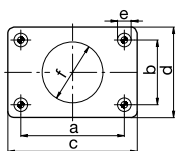

a = 76 mm, VG 74059 NATO  
 a = 40 mm, DIN 74054, 94/20/CE  
 für Zugöse CH  
 for towing eye CH  
 pour anneau de remorquage CH  
 per occhione di traino CH  
 para punta de lanza CH

04/11 (06)

	a (mm)	b (mm)	c (mm)	d (mm)	e (mm)
04	85,0	45,0	112,0	96,0	13,0
11	83,0	56,0	112,0	96,0	10,5
06	101,6	101,6	130,0	130,0	13,0

## Technische Daten • Technical data • Données technique • Dati tecnici • Datos técnicos

									<b>e1</b>
		(mm)	D (kN)	Dc (kN)	S (kg)	V (kN)	C (t)	(kg)	
RO 232A04531	04	85,0 x 45,0	40	22	300	14,2		7,0	
RO 232A04501	04	85,0 x 45,0	31	31	300		3,2	7,0	00-1350
RO 232A06001	06	101,6 x 101,6	40	22	300	14,2		6,7	
RO 232A06001	06	101,6 x 101,6	40	25	300	9,6		6,7	
RO 232A06531	06	101,6 x 101,6	40	22	300	14,2		6,7	
RO 232A11001	11	83,0 x 56,0	35	22	300	14,2		7,2	
RO 232A11531	11	83,0 x 56,0	35	20	250	12,0		7,2	
RO 232A11501	11	83,0 x 56,0	31	31	300		3,2	7,2	00-1353