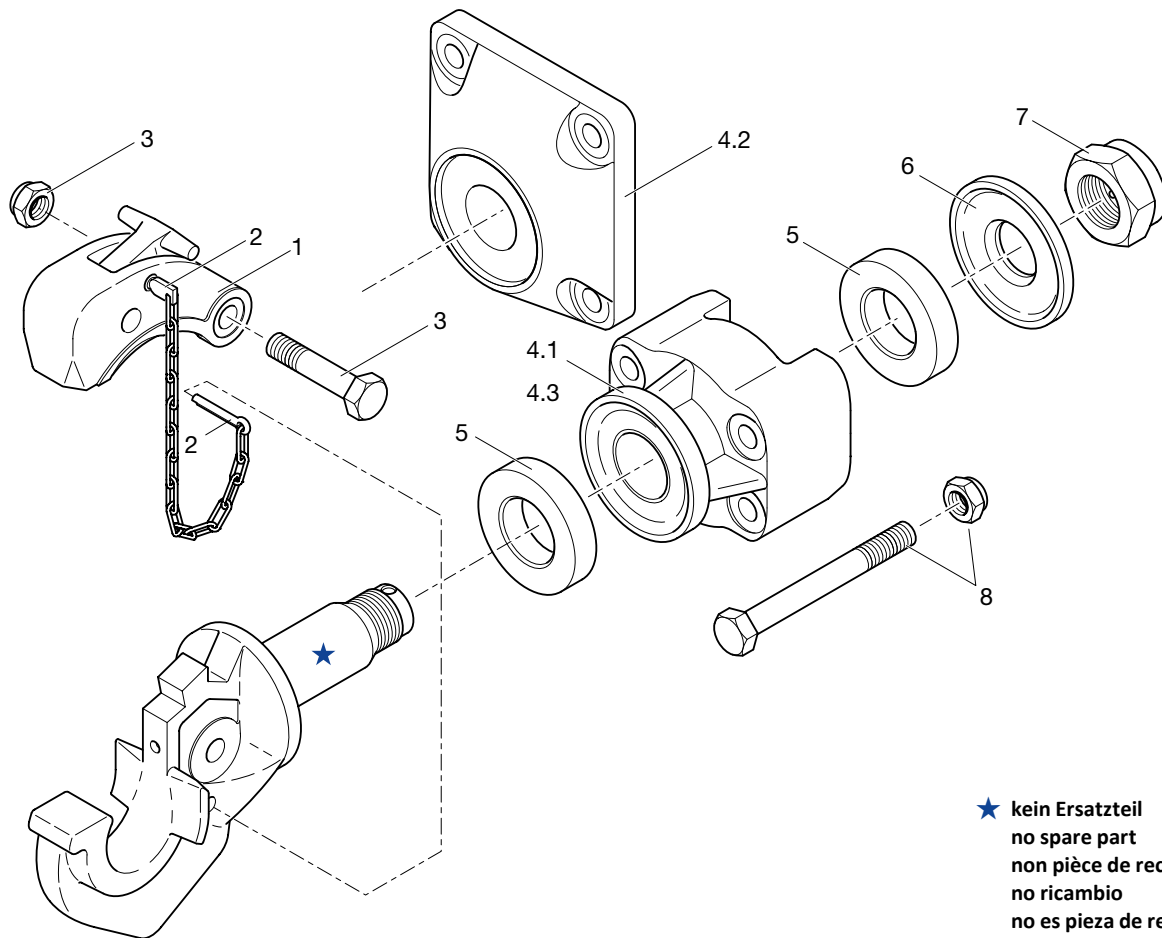

RO★232

Ersatzteile • Spare parts • Pièces de rechange • Ricambi • Piezas de recambio

Pos		ROE	
01		ROE 70862	1
02		ROE 65112	1
03		ROE 70863	1
04.1	RO 232A04	ROE 70869	1
04.2	RO 232A06	ROE 70870	1
04.3	RO 232A11	ROE 70871	1
05		ROE 70864	1
06		ROE 59262	1

Pos		ROE	
07		ROE 56124	1
08	RO 232A0400x	ROE 70879	1
08	RO 232A0453x	ROE 70873	1
08	RO 232A0600x	ROE 70880	1
08	RO 232A0653x	ROE 70874	1
08	RO 232A1100x	ROE 70878	1
08	RO 232A1153x	ROE 70875	1