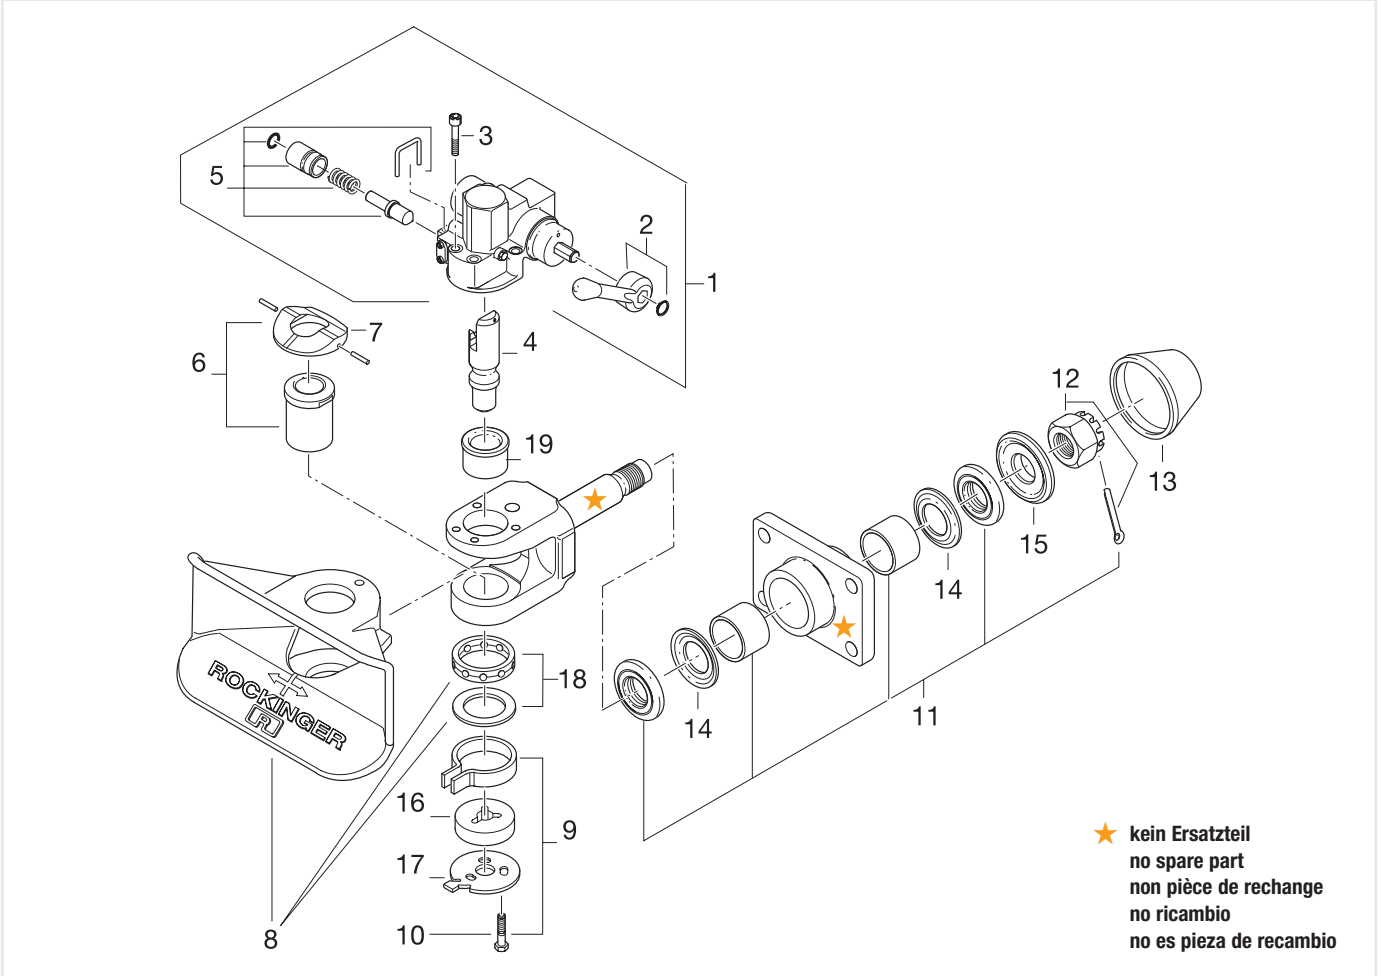

# RO★400 C

**Ersatzteile • Spare parts • Pièces de rechange • Ricambi • Piezas de recambio**  
**Auslaufmodell • Discontinued model • Modèle de fin de série • Modello in via di esaurimento •**  
**Modelo de expiración**

Pos		ROE	
01		ROE 70944	1
02	RO xxxAxxxx	ROE 50244	1
02	RO xxxBxxxx	ROE 70735	1
03		ROE 30361	1
04		ROE 47099	1
05		ROE 70925	1
06		ROE 53519	1
07		ROE 59278	1
08		ROE 46109	1
09		ROE 55256	1
10		ROE 30362	1
11	135	ROE 25476	1
11	145, 150	ROE 25477	1
12	135	ROE 56111	1